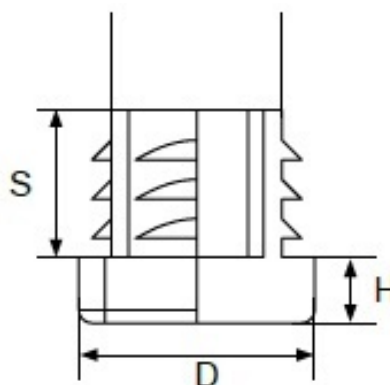

PRODUCT SHEET

Description:

Insert Glide For Square Tubes, 50x50mm, PE, Black

Item number:

10.03.090-0

Units	Box	Carton	HS Code	Barcode
Pcs.	1	500	3901908099	
5704866007337				

Mål **ALTID** udvendigt på røret for at finde den rigtige størrelse
(Measure the **OUTSIDE** diameter of the tube)

Mål **ALDRIG** indvendigt på røret for at finde den rigtige størrelse
(**DO NOT** measure the inside diameter of the tube)

Brug tommestok, lineal eller skydelære
(Use a ruler or caliper to get the most accurate dimensions)

Brug **IKKE** målebånd
(**DO NOT** use a tape measure)

Color	D diameter	S shaft	H height
Black	12 x 12 mm	11,6 mm	4,0 mm
Black	16 x 16 mm	12 mm	5,0 mm
Black	18 x 18 mm	11 mm	5,0 mm
Black	20 x 20 mm	12 mm	5,0 mm
White	20 x 20 mm	12 mm	5,0 mm
Black	22 x 22 mm	14 mm	5,0 mm
Black	25 x 25 mm	13,5 mm	5,0 mm
White	25 x 25 mm	13,5 mm	5,0 mm
Black	30 x 30 mm	13,5 mm	5,0 mm
Black	40 x 40 mm	14 mm	5,0 mm
Black	50 x 50 mm	19 mm	5,0 mm
Black	60 x 60 mm	19 mm	5,0 mm